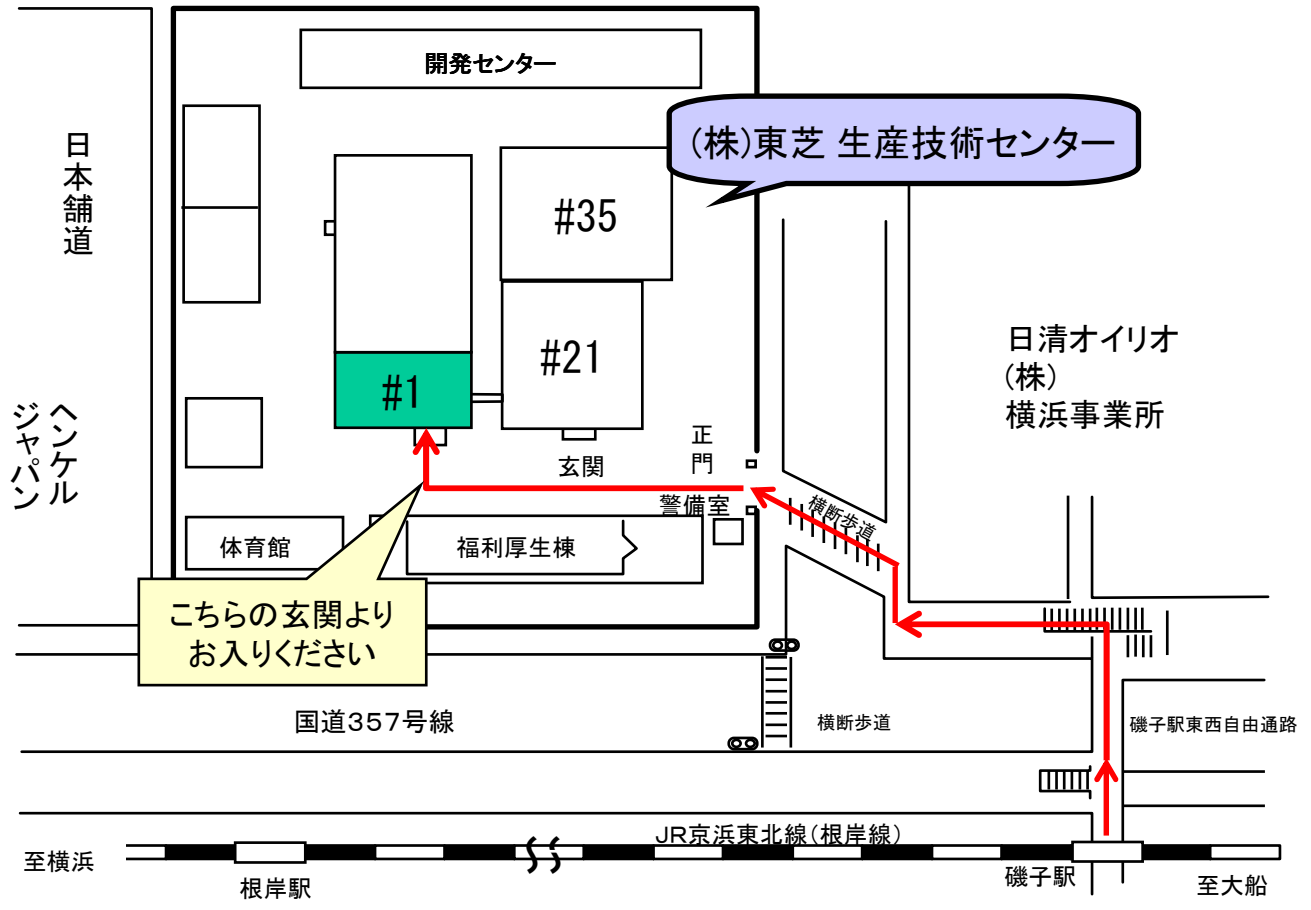

株式会社東芝 生産技術センター 案内図

住所 〒235-0017 神奈川県横浜市磯子区新磯子町33
TEL 045-759-1300

交通

案内図

◇JR京浜東北線(根岸線)磯子駅下車、改札を出て左側へスロープを降りて徒歩5分
注意：来所・退所される時には、必ず磯子駅東西自由通路を利用してください。

ソルダリングスクール教室の場所

1 F

玄関から入り、玄関ホール
右側の戸口から階段を上っ
て2階に上がってください。

2 F

ソルダリング
スクール教室