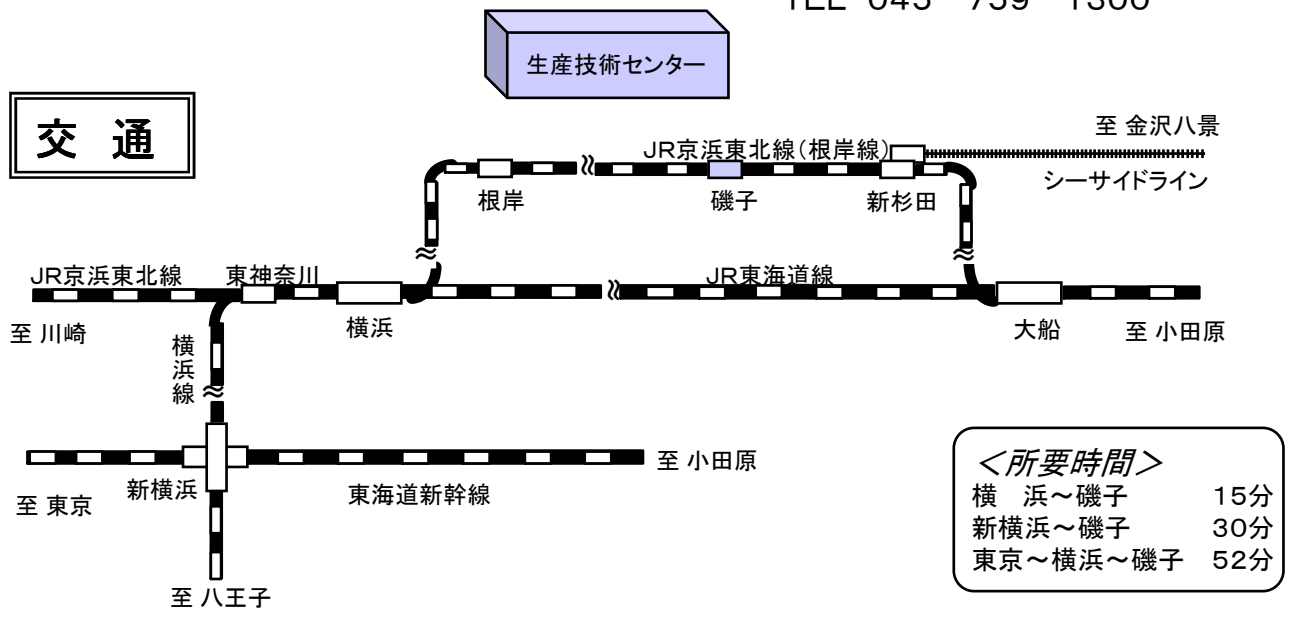

株式会社東芝 生産技術センター 案内図

住所 〒235-0017 神奈川県横浜市磯子区新磯子町33
TEL 045-759-1300

交通

案内図

◇JR京浜東北線(根岸線)磯子駅下車、改札を出て左側へスロープを降りて徒歩5分
注意：来所・退所される時には、必ず磯子駅東西自由通路を利用してください。

ソルダリングスクール教室の場所

1 F

玄関から入り、玄関ホール
右側の戸口から階段を上っ
て2階に上がってください。