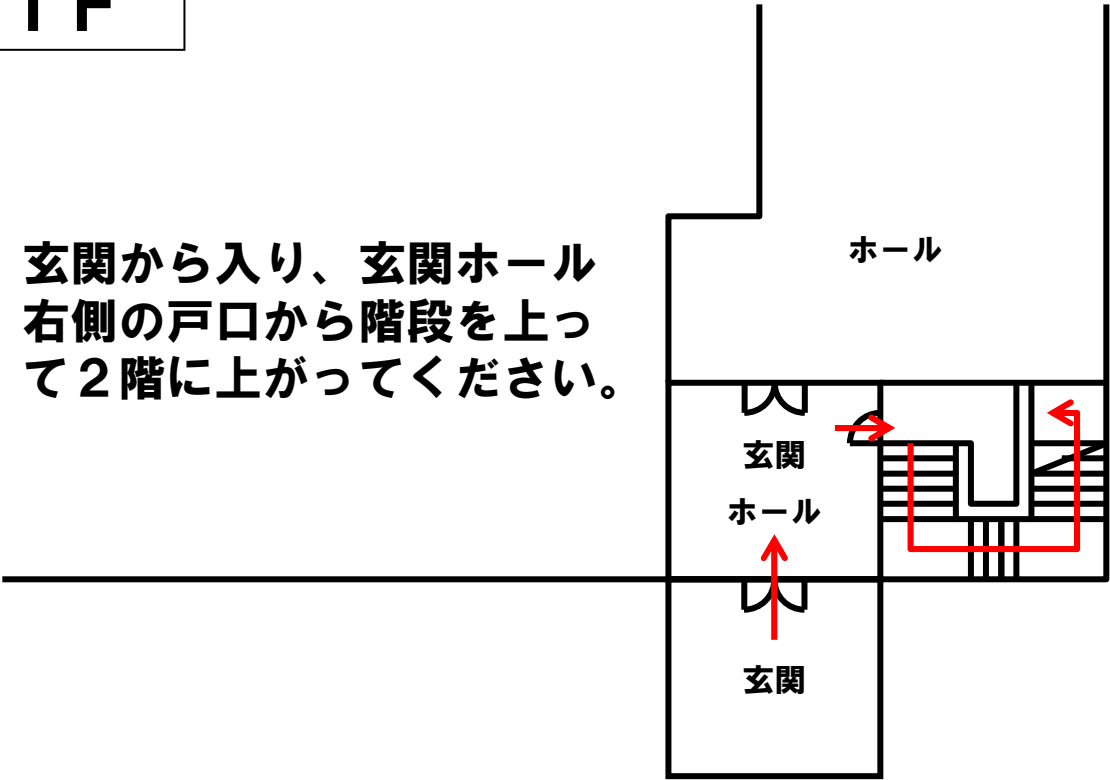

株式会社東芝 生産技術センター 案内図

住所 〒235-0017 神奈川県横浜市磯子区新磯子町33
TEL 045-759-1300

交通

案内図

◇JR京浜東北線(根岸線)磯子駅下車、改札を出て左側へスロープを降りて徒歩5分
注意：来所・退所される時には、必ず磯子駅東西自由通路を利用してください。

ソルダリングスクール教室の場所

1 F

玄関から入り、玄関ホール
右側の戸口から階段を上っ
て2階に上がってください。